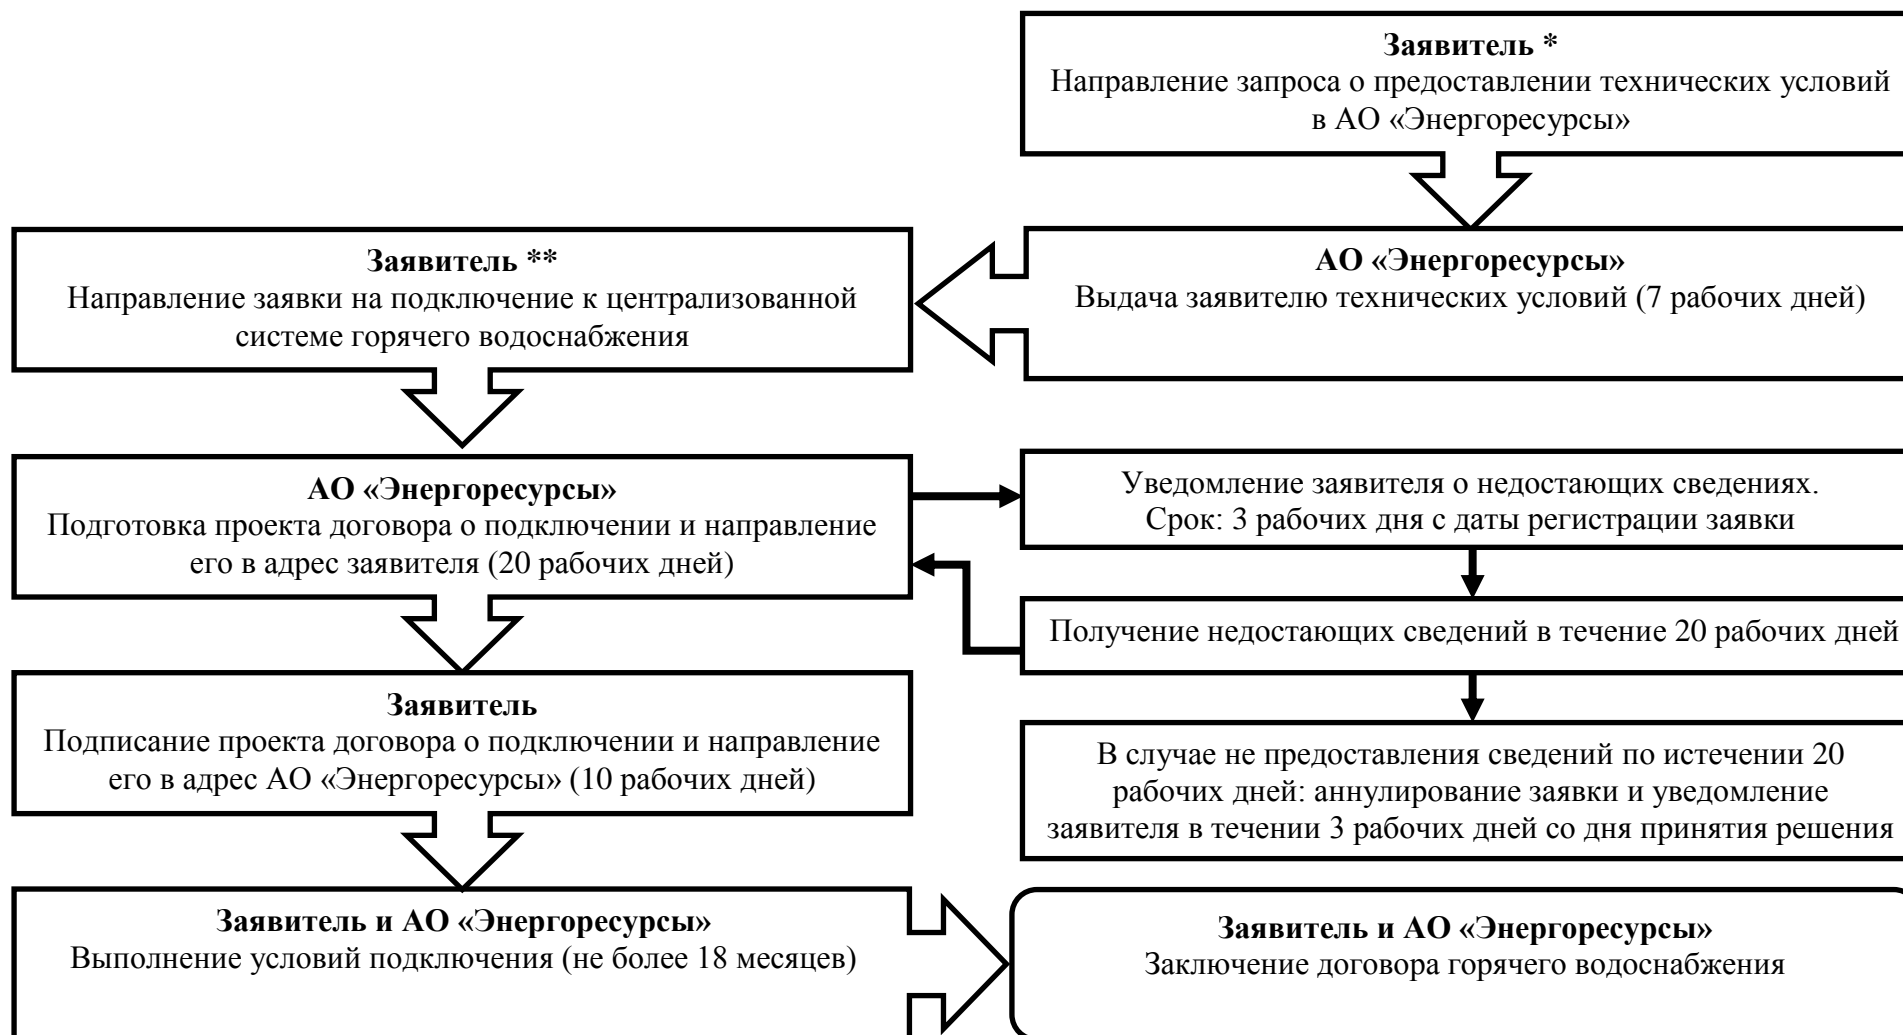

Блок-схема

Порядок подключения к централизованной системе горячего водоснабжения

АО «Энергоресурсы»

*В случае отсутствия информации о подключаемой нагрузке

** В случае если заявитель определил необходимую ему подключаемую нагрузку